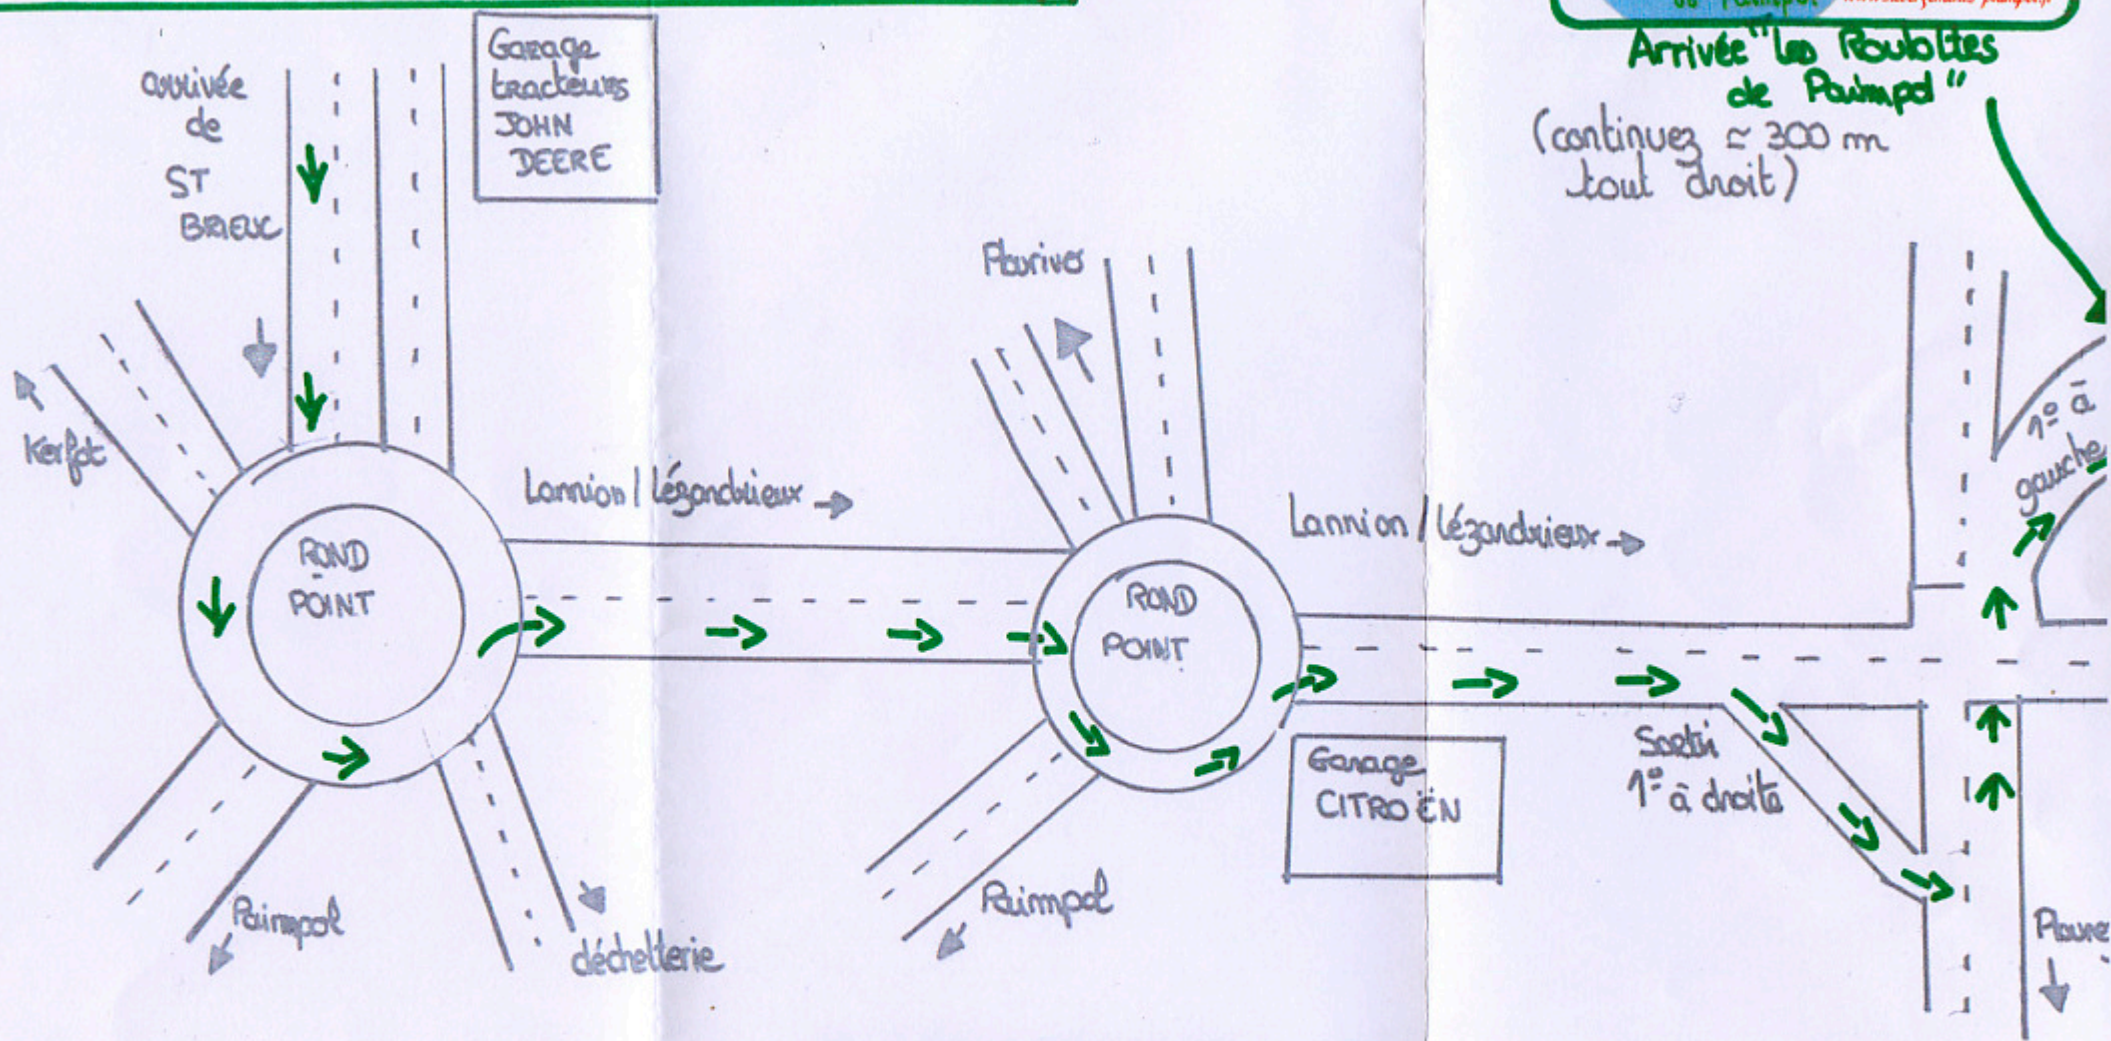

Plan "Les Roulettes de Paimpol"

LES ROULOTTES DE PAIMPOL
 "Hébergements insolites"
 Chemin de Bostzul
 22500 PAIMPOL
 Tél : 02 96 20 51 11
 www.hebergements-paimpol.fr

Arrivée "Les Roulettes de Paimpol"

(continuez ≈ 300 m tout droit)

légende :

- notre itinéraire
- direction

LES ROULOTTES DE PAIMPOL
 "vivez vos vacances dans un esprit bohème"
 Chemin de Bostzul
 22500 PAIMPOL
 Tél : 02 96 20 51 11
 Bt : 00 66 54 47 52
 earlandmass@wanadoo.fr
 www.hebergements-paimpol.fr